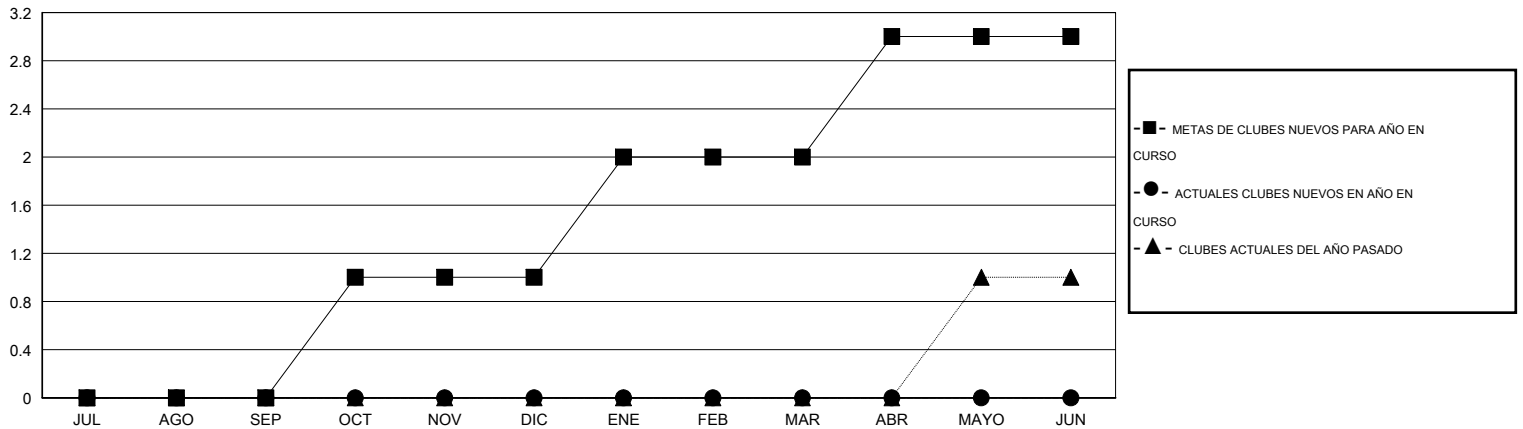

MONTHLY MEMBERSHIP PROGRESS REPORT

District O 5

Results as of: 7/31/2014

GMT: Pedro Marrello

UBICACIÓN ARGENTINA

GMT DE AE 3

Clubes					socios				
RESULTADOS DE 2014-2015					RESULTADOS DE 2014-2015				
TRIMESTRE	META DE CLUBES NUEVOS	ACTUALES NUEVOS CLUBES	BAJAS ACTUALES DE CLUBES	ACTUAL GANANCIA/ PÉRDIDA NETA	TRIMESTRE	META DE SOCIOS NUEVOS	ACTUALES SOCIOS AÑADIDOS	BAJAS ACTUALES DE SOCIOS	ACTUAL GANANCIA/ PÉRDIDA NETA
JUL/AGO/SEP	0	0	1	-1	JUL/AGO/SEP	9	9	19	-10
OCT/NOV/DIC	1	0	0	0	OCT/NOV/DIC	24	0	0	0
ENE/FEB/MAR	1	0	0	0	ENE/FEB/MAR	26	0	0	0
ABR/MAYO/JUN	1	0	0	0	ABR/MAYO/JUN	27	0	0	0

METAS Y CIFRA ACUMULATIVA DE CLUBES NUEVOS

METAS Y CIFRA ACUMULATIVA DE SOCIOS

CLUBES DADOS DE BAJA: 1	7 CLUBS OF 51 AÑADIERON 1 O MÁS SOCIOS NUEVOS	<u>DISTRIBUCIÓN POR SEXO</u>	
SOCIOS DADOS DE BAJA		MASCULINO	589 (63.95%)
FALLECIDOS	1	FEMENINO	332 (36.05%)
CLUB CANCELADO	11	SOCIOS EN UNIDAD FAMILIAR 215 CABEZA DE FAMILIA 101 NO ES CABEZA DE FAMILIA 114	
OTRO	7		
TOTAL	19		
CLIC AQUÍ PARA DATOS DE SALUD DE CLUB			