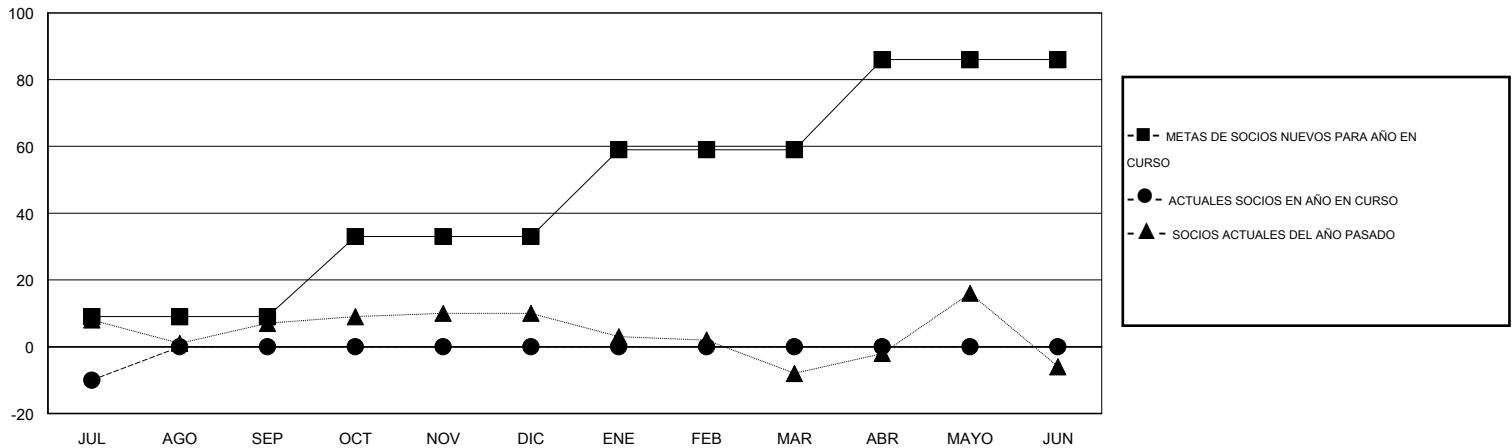

MONTHLY MEMBERSHIP PROGRESS REPORT

District O 5

Results as of: 7/31/2014

GMT: Pedro Marrello

UBICACIÓN ARGENTINA

GMT DE AE 3

Clubes					socios				
RESULTADOS DE 2014-2015					RESULTADOS DE 2014-2015				
TRIMESTRE	META DE CLUBES NUEVOS	ACTUALES NUEVOS CLUBES	BAJAS ACTUALES DE CLUBES	ACTUAL GANANCIA/ PÉRDIDA NETA	TRIMESTRE	META DE SOCIOS NUEVOS	ACTUALES SOCIOS AÑADIDOS	BAJAS ACTUALES DE SOCIOS	ACTUAL GANANCIA/ PÉRDIDA NETA
JUL/AGO/SEP	0	0	1	-1	JUL/AGO/SEP	9	9	19	-10
OCT/NOV/DIC	1	0	0	0	OCT/NOV/DIC	24	0	0	0
ENE/FEB/MAR	1	0	0	0	ENE/FEB/MAR	26	0	0	0
ABR/MAYO/JUN	1	0	0	0	ABR/MAYO/JUN	27	0	0	0

METAS Y CIFRA ACUMULATIVA DE CLUBES NUEVOS

METAS Y CIFRA ACUMULATIVA DE SOCIOS

CLUBES DADOS DE BAJA: 1	7 CLUBS OF 51 AÑADIERON 1 O MÁS SOCIOS NUEVOS	<u>DISTRIBUCIÓN POR SEXO</u>	
SOCIOS DADOS DE BAJA		MASCULINO	589 (63.95%)
FALLECIDOS	1	FEMENINO	332 (36.05%)
CLUB CANCELADO	11	SOCIOS EN UNIDAD FAMILIAR 215 CABEZA DE FAMILIA 101 NO ES CABEZA DE FAMILIA 114	
OTRO	7		
TOTAL	19		
CLIC AQUÍ PARA DATOS DE SALUD DE CLUB			